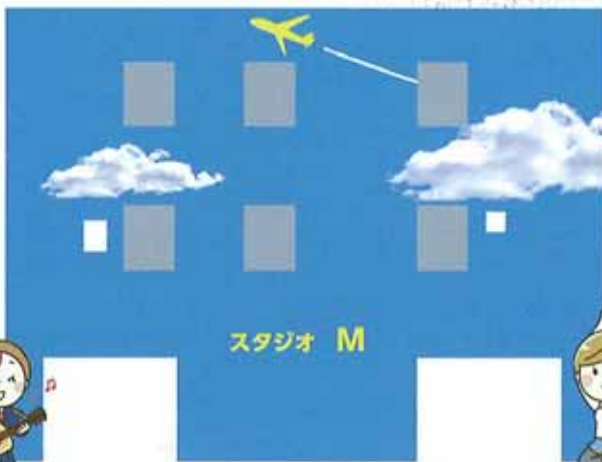

スタジオM

ご来場記念の
★おたのしみ★
体験、アンケートご回答で
「野菜詰め放題」
チャレンジ!!

3.16 [土] 10:00

プレオープン!

グランドオープンに先立ち、近隣の皆様をご招待。

この4月オープンのスタジオMの内覧・体験会開催!!
お子様からシニアまで対象の様々な講座をいち早く体験してみませんか?

～ご挨拶～

はじめまして、スタジオMです。
この度、2019年4月レンタルスタジオをオープンさせることになりました。グランドオープン前に、近隣の皆様にプレオープンイベントを開催いたします。
この機会にぜひ、ご家族様・ご友人お誘い合わせのうえ、お越しください。
スタッフ一同心よりお待ちしております。
お子様の初期教育に特化した、学習塾に偏らない、文化系、スポーツ系の塾の総合ビルを目指します!!お子様の可能性を見出すお手伝いをしたいと考えています。
よろしくお願ひいたします。

スタジオM 代表 久保眞貴子

地域に密着したシェアリングタイプのレンタルスタジオ

スタジオM

〒763-0032 香川県丸亀市城西町2丁目4-11
TEL. 0877-22-2626

電話受付 / 月・金・土・日 10:00~17:00
ホームページ <https://studio-m.job-i.net/>

スタジオM
ホームページ

営業時間
8:30~22:00

講座(コース)紹介

※2019年3月16日現在(今後も増えていく予定です。)

ZUMBA教室 / 藤川 亜紀

●美ユティBodyWave & ZUMBA
~あためて燃やすプログラム~
(毎週水曜) 10:30~11:45

くびれ、姿勢改善、背骨のつまりをとります。世界中の音楽を楽しみながら行うダンスエクササイズ。

●青竹ふみふみエクササイズ & DISCOWORLD
~デトックスからリフレッシュのプログラム~
(毎週水曜) 13:00~14:00

デトックスの基本ソーンを学びながら、足裏と脳刺激で若返り!懐かしいディスコ音楽に合わせて無理のない有酸素運動で体力を維持向上させましょう!

ストレッチ教室 / 末次 信裕

●健康講座(月曜) 10:15~10:45
●スクエアステップ(月曜)
11:00~11:45、12:45~13:30
●いきいきボクササイズ(木曜)
10:15~11:00、12:45~13:30
●いきいきスリムボディ(木曜)
11:15~12:00

運動指導員歴20年のベテラン講師による貯筋運動でいつまでも元気で若々しくいられるプログラムです。

リトミック教室 / 中條 由恵

●こどものためのリトミック(火曜)
15:30~19:00(予定)

楽しく音楽にふれ合いながら自主性を尊重し個性を伸ばすリトミック、ぜひご体験下さい

音楽療法・療育教室 / 古田 紗弓

●乳幼児音楽療育教室
~親子ふれあいベビートリック~(月曜)
10:30~11:30

「お母さんと一緒に」という安心した環境で音楽を通じてお子さまの発達・可能性を育てましょう。

●健康うた広場(水・金曜)
8:30~9:30

アコーディオンの生演奏で季節の歌・懐かしの歌を歌いましょう。音楽療法士がお届けする歌に合わせての体操や脳トレで心と体の健康を促進、リフレッシュ。

子供合気道教室 / 田中指導・崎川師範

●合気道
(月曜)
初心者 / 15:30~16:30
17:15~18:15
中級者 / 19:15~20:30

小中学生を対象に日本の武道合気道を通じて心身を強く健全に。
(合気体術、呼吸法、合気剣・杖、二刀術)

プログラミング教室 / 近藤 進介

●SUNNYSIDE Programming School
(水曜) 17:00~20:30 / (金曜) 17:00~20:30
プログラミングというモノ作りを通して、「子供達に生きる力」を楽しみながら学んでいただけます。

急募!! ダンスインストラクター(雇用形態)募集!

塾・教室テナントも同時募集中!

詳しくは裏面をご覧ください。お問い合わせは下記までお気軽にお問い合わせください。